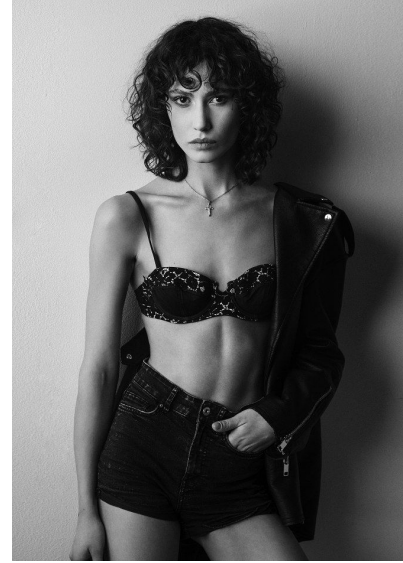

ANJA LAKOVIC

Height 177cm/5'9.5" Bust 79cm/31" Waist 58cm/23" Hips 86cm/34"

Calle Diputación 237 | 4º 3ª | 08007 Barcelona | Spain
Phone: +34 93 548 44 33 | info@twomanagement.com