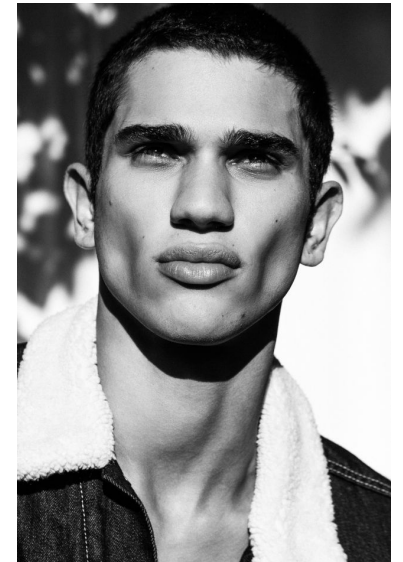

GUILHERME B

Height 189cm/6'2.5" Waist 75cm/29.5" Chest 94cm/37"
Hair Black Eyes Green

Calle Diputación 237 | 4º 3ª | 08007 Barcelona | Spain
Phone: +34 93 548 44 33 | info@twomanagement.com