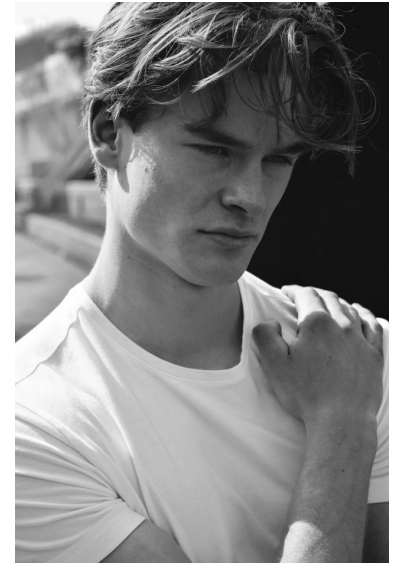

THOMAS M

Height 188cm/6'2"    Waist 75cm/29.5"    Chest 98cm/38.5"    Hips 98cm/38.5"  
Hair Dark Blonde    Eyes Blue

Calle Diputación 237 | 4º 3ª | 08007 Barcelona | Spain  
Phone: +34 93 548 44 33 | [info@twomanagement.com](mailto:info@twomanagement.com)