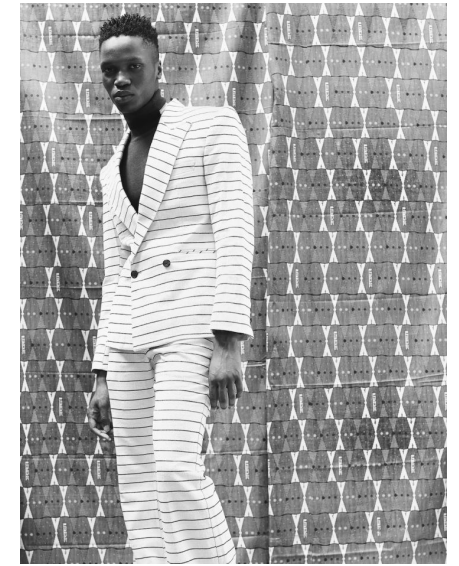

ABLIE

Height 185cm/6'1" Waist 71cm/28" Chest 94cm/37"  
Hair Black Eyes Brown

Calle Diputación 237 | 4º 3ª | 08007 Barcelona | Spain  
Phone: +34 93 548 44 33 | [info@twomanagement.com](mailto:info@twomanagement.com)