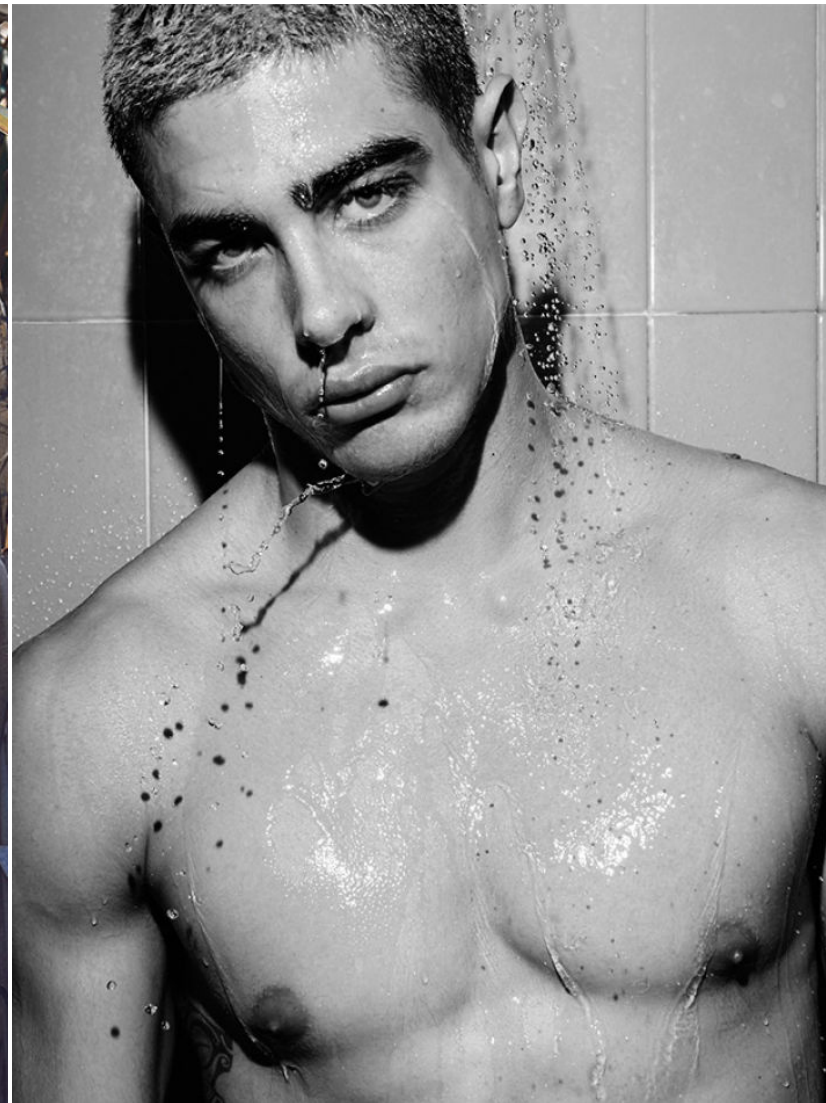

## ARIDANE

Height 188cm/6'2"    Waist 79cm/31"    Chest 96cm/38"    Hips 94cm/37"    Hair Brown    Eyes Blue