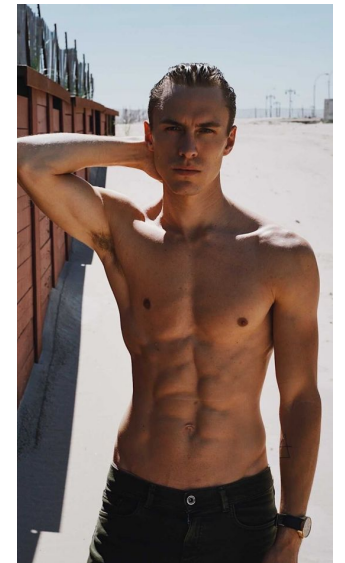

## CALLE HANSSON

Height 186cm/6'1"    Waist 76cm/30"    Chest 96cm/38"    Hips 94cm/37"  
Hair Dark Blonde    Eyes Blue

Calle Diputación 237 | 4º 3ª | 08007 Barcelona | Spain  
Phone: +34 93 548 44 33 | [info@twomanagement.com](mailto:info@twomanagement.com)