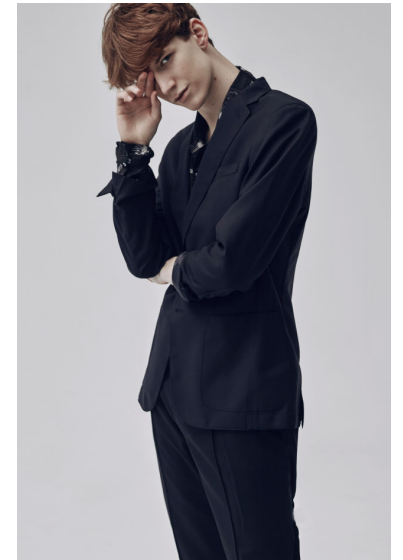

CESAR SIKORA

Height 187cm/6'1.5"    Waist 72cm/28.5"    Chest 82cm/32.5"    Hips 92cm/36"  
Hair Brown    Eyes Blue

Calle Diputaci3n 237 | 4º 3ª | 08007 Barcelona | Spain  
Phone: +34 93 548 44 33 | [info@twomanagement.com](mailto:info@twomanagement.com)