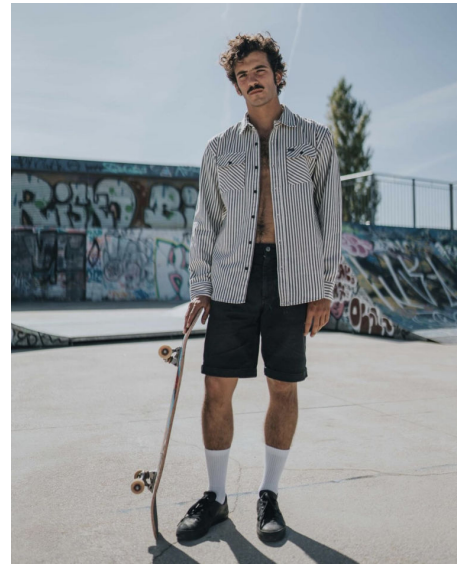

EDU LEITAO

Height 182cm/5'11.5" Waist 75cm/29.5" Chest 94cm/37" Hips 94cm/37"
Hair Dark Brown Eyes Brown

Calle Diputación 237 | 4º 3ª | 08007 Barcelona | Spain
Phone: +34 93 548 44 33 | info@twomanagement.com