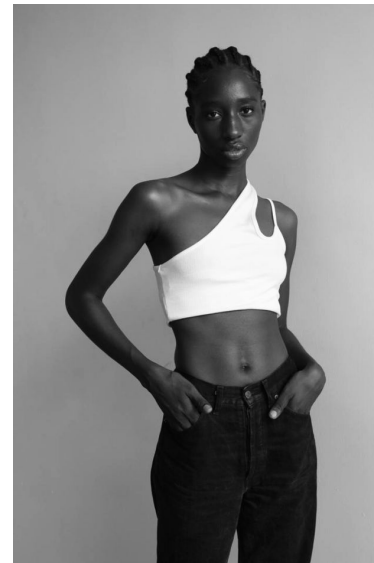

EKERUCHE

Height 178cm/5'10" Waist 58cm/23" Hips 84cm/33"
Hair Black Eyes Brown

Calle Diputación 237 | 4º 3ª | 08007 Barcelona | Spain
Phone: +34 93 548 44 33 | info@twomanagement.com