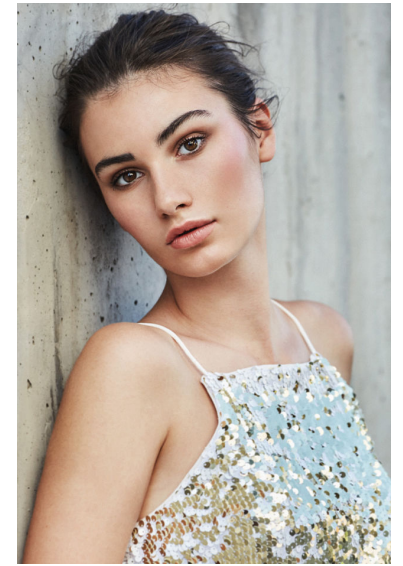

JORDYN WEDEL

Height 180cm/5'11" Bust 84cm/33" Waist 62cm/24.5" Hips 88cm/34.5"  
Shoe 39.5 EU/8.5 US/6.0 UK Hair Brown Eyes Brown

Calle Diputación 237 | 4º 3ª | 08007 Barcelona | Spain  
Phone: +34 93 548 44 33 | [info@twomanagement.com](mailto:info@twomanagement.com)