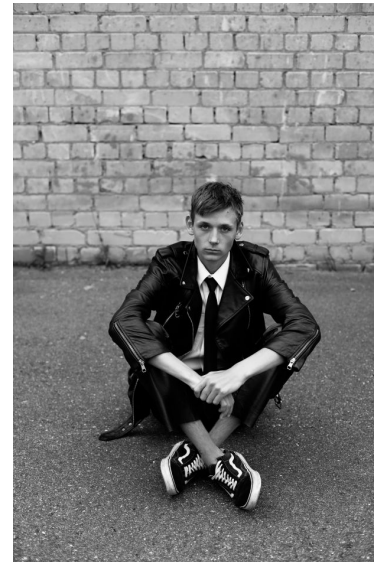

JORIS

Height 190cm/6'3" Waist 73cm/28.5" Chest 86cm/34" Hips 90cm/35.5"
Hair Brown Eyes Green

50

Calle Diputación 237 | 4º 3ª | 08007 Barcelona | Spain
Phone: +34 93 548 44 33 | info@twomanagement.com