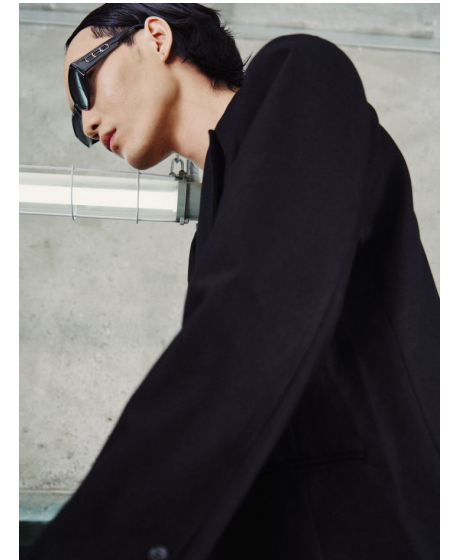

## JOSEPH CHOU

Height 186cm/6'1"    Waist 72cm/28.5"    Chest 93cm/36.5"    Hips 93cm/36.5"  
Hair Black    Eyes Brown

Calle Diputación 237 | 4º 3ª | 08007 Barcelona | Spain  
Phone: +34 93 548 44 33 | [info@twomanagement.com](mailto:info@twomanagement.com)