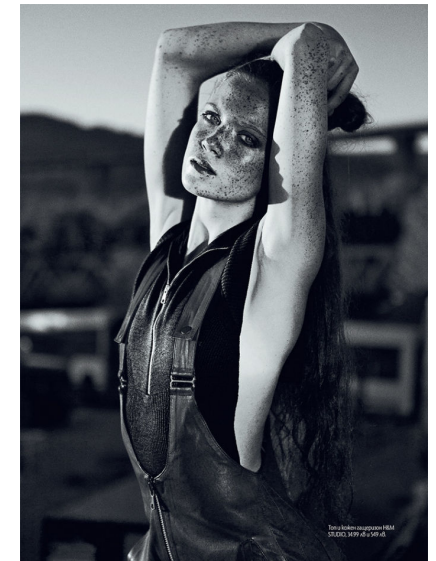

MARINA DOBREVA

Height 170cm/5'7" Bust 86cm/34" Waist 63cm/25" Hips 90cm/35.5"  
Shoe 37.0 EU/6.0 US/4.0 UK Hair Red Eyes Blue/Green

Calle Diputación 237 | 4º 3ª | 08007 Barcelona | Spain  
Phone: +34 93 548 44 33 | [info@twomanagement.com](mailto:info@twomanagement.com)