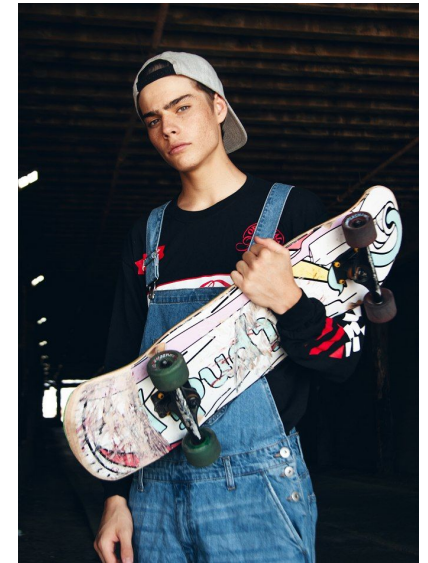

SAVA

Height 186cm/6'1" Waist 74cm/29" Chest 89cm/35"  
Hair Brown Eyes Blue

Calle Diputación 237 | 4º 3ª | 08007 Barcelona | Spain  
Phone: +34 93 548 44 33 | [info@twomanagement.com](mailto:info@twomanagement.com)