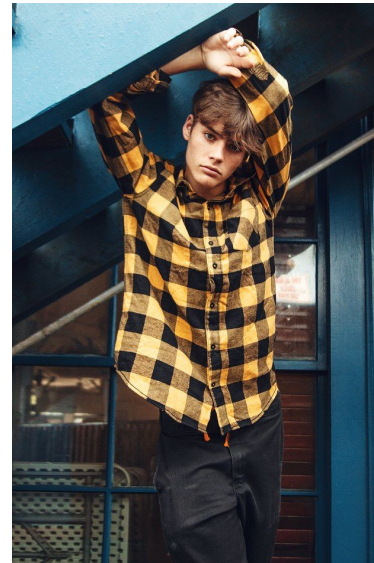

SAVA

Height 186cm/6'1" Waist 74cm/29" Chest 89cm/35"  
Hair Brown Eyes Blue

Calle Diputación 237 | 4º 3ª | 08007 Barcelona | Spain  
Phone: +34 93 548 44 33 | [info@twomanagement.com](mailto:info@twomanagement.com)